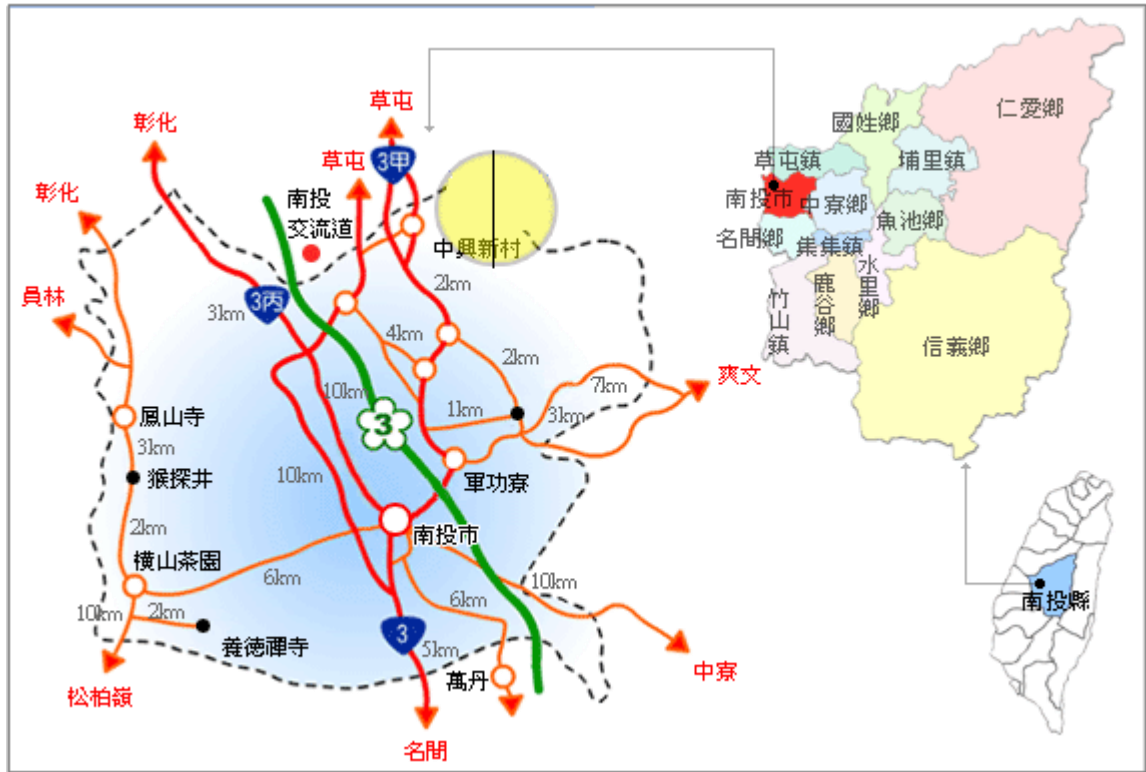

國家文官學院中區培訓中心交通位置圖

中興新村暨中區培訓中心相關位置圖

- 一、在台中火車站下車者：請至干城站對面總達客運總站(雙十路上)，搭乘往南投、水里方向，經中興路線，車程約 1 小時。請在「省訓團站」即公務人力發展學院南投院區下車，(需先與該車駕駛溝通在本中心(省訓團)下車)；如在「光明里站」下車，直行約 1 分鐘至光明派出所，左轉直行到路底約 8 分鐘，即可到達本中心。

- 二、搭乘臺灣高鐵至臺中(烏日)站者：可至 1 樓 5 號出口轉運站區搭乘統聯客運往南投班車，在中興新村「光明里站」下車，往前直行至光明派出所，左轉光明路直行即達本中心(地點：同公務人力發展學院南投院區)。
南投往高鐵班車，請出中心直行至光明路底右轉統聯客運「光明里站」上車。

- 三、在台中干城站下車者：可至干城站對面搭乘總達等客運，往南投、水里之車輛，於「光明里站」下車，往前直行至光明派出所，左轉光明路直行即達本中心。

- 四、自行開車者：可由中二高(3 號國道)由中興新村交流道(224 公里處)下高速公路，接省府路直行至中興新村圓環右轉，經中正路直行至光明派出所左轉光明路直行即達本中心(地點：同公務人力發展學院南投院區)。

- 五、國家文官學院中區培訓中心地址：54071 南投市中興新村光明路 1 號，聯絡電話：049-2394999；警衛室電話：049-2394974