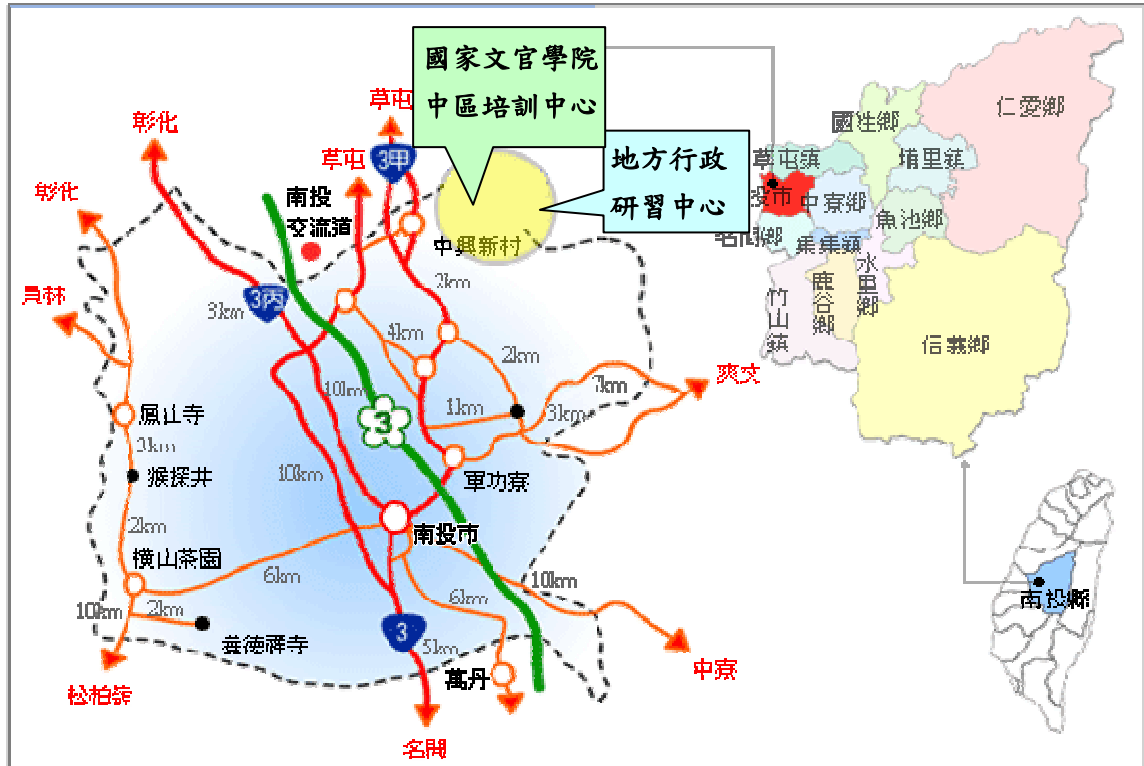

# 國家文官學院中區培訓中心交通位置圖

## 中興新村暨本中區培訓中心相關位置圖

## 交通方式：

- 一、由臺中火車站至本中區培訓中心可搭乘彰化客運、豐原客運（神鑑大樓前上車）、總達客運（干城站或統聯客運旁）等往南投（經中興路線），車程約 1 小時。搭乘彰化客運、豐原客運者請在「省訓團站」下車，下車處前方即為本中區培訓中心；搭乘其他客運者請在「光明里站」下車，下車後往小圓環方向前行約 1 分鐘，左轉光明路直行到路底約 10 分鐘，即可到達。
- 二、搭乘臺灣高鐵至臺中(烏日)站者：可至 1 樓 6 號出口轉運站區搭乘統聯客運往南投班車，在中興新村「光明里站」下車，往前直行至光明郵局左轉光明路直行即達本中區培訓中心（地點：同地方行政研習中心）。
- 三、在臺中干城站下車者：可至干城站旁搭乘總達客運，往南投、水里之車輛至本中區培訓中心下車。（總達在「光明里站」下車，需再步行約 10 分鐘，可先與該車駕駛溝通在本中區培訓中心「原省訓團」下車）。
- 四、自行開車者可由中二高（3 號國道）由中興新村交流道（224 公里處）下高速公路，接省府路直行至中興新村圓環右轉，經中正路直行至光明郵局左轉光明路直行即達本中區培訓中心（地點：同地方行政研習中心）。
- 五、國家文官學院中部園區地址：54071 南投市中興新村光明路 1 號，聯絡電話：(049) 2394999。